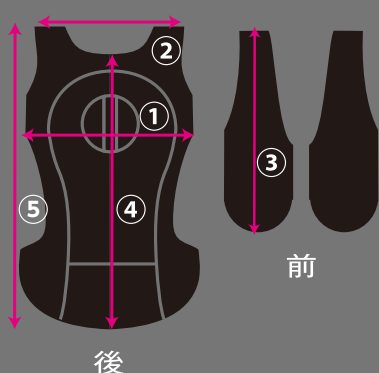

■付属品

- 充電ケーブル1本付き
- ※スマホ供給用のケーブルは付属していません。
- ※ACアダプターは付属していません。

■バッテリー使用時間の目安/3350mAh

- ①連続 約7時間
- ②20秒作動-45秒停止 約20時間
- ③20秒作動-1分30秒停止 約25時間

アイスマン 2 ベスト SET

品番	JANコード	カラー
ICM2-BLV-SET	4534587 784986	ブラック

■寸法