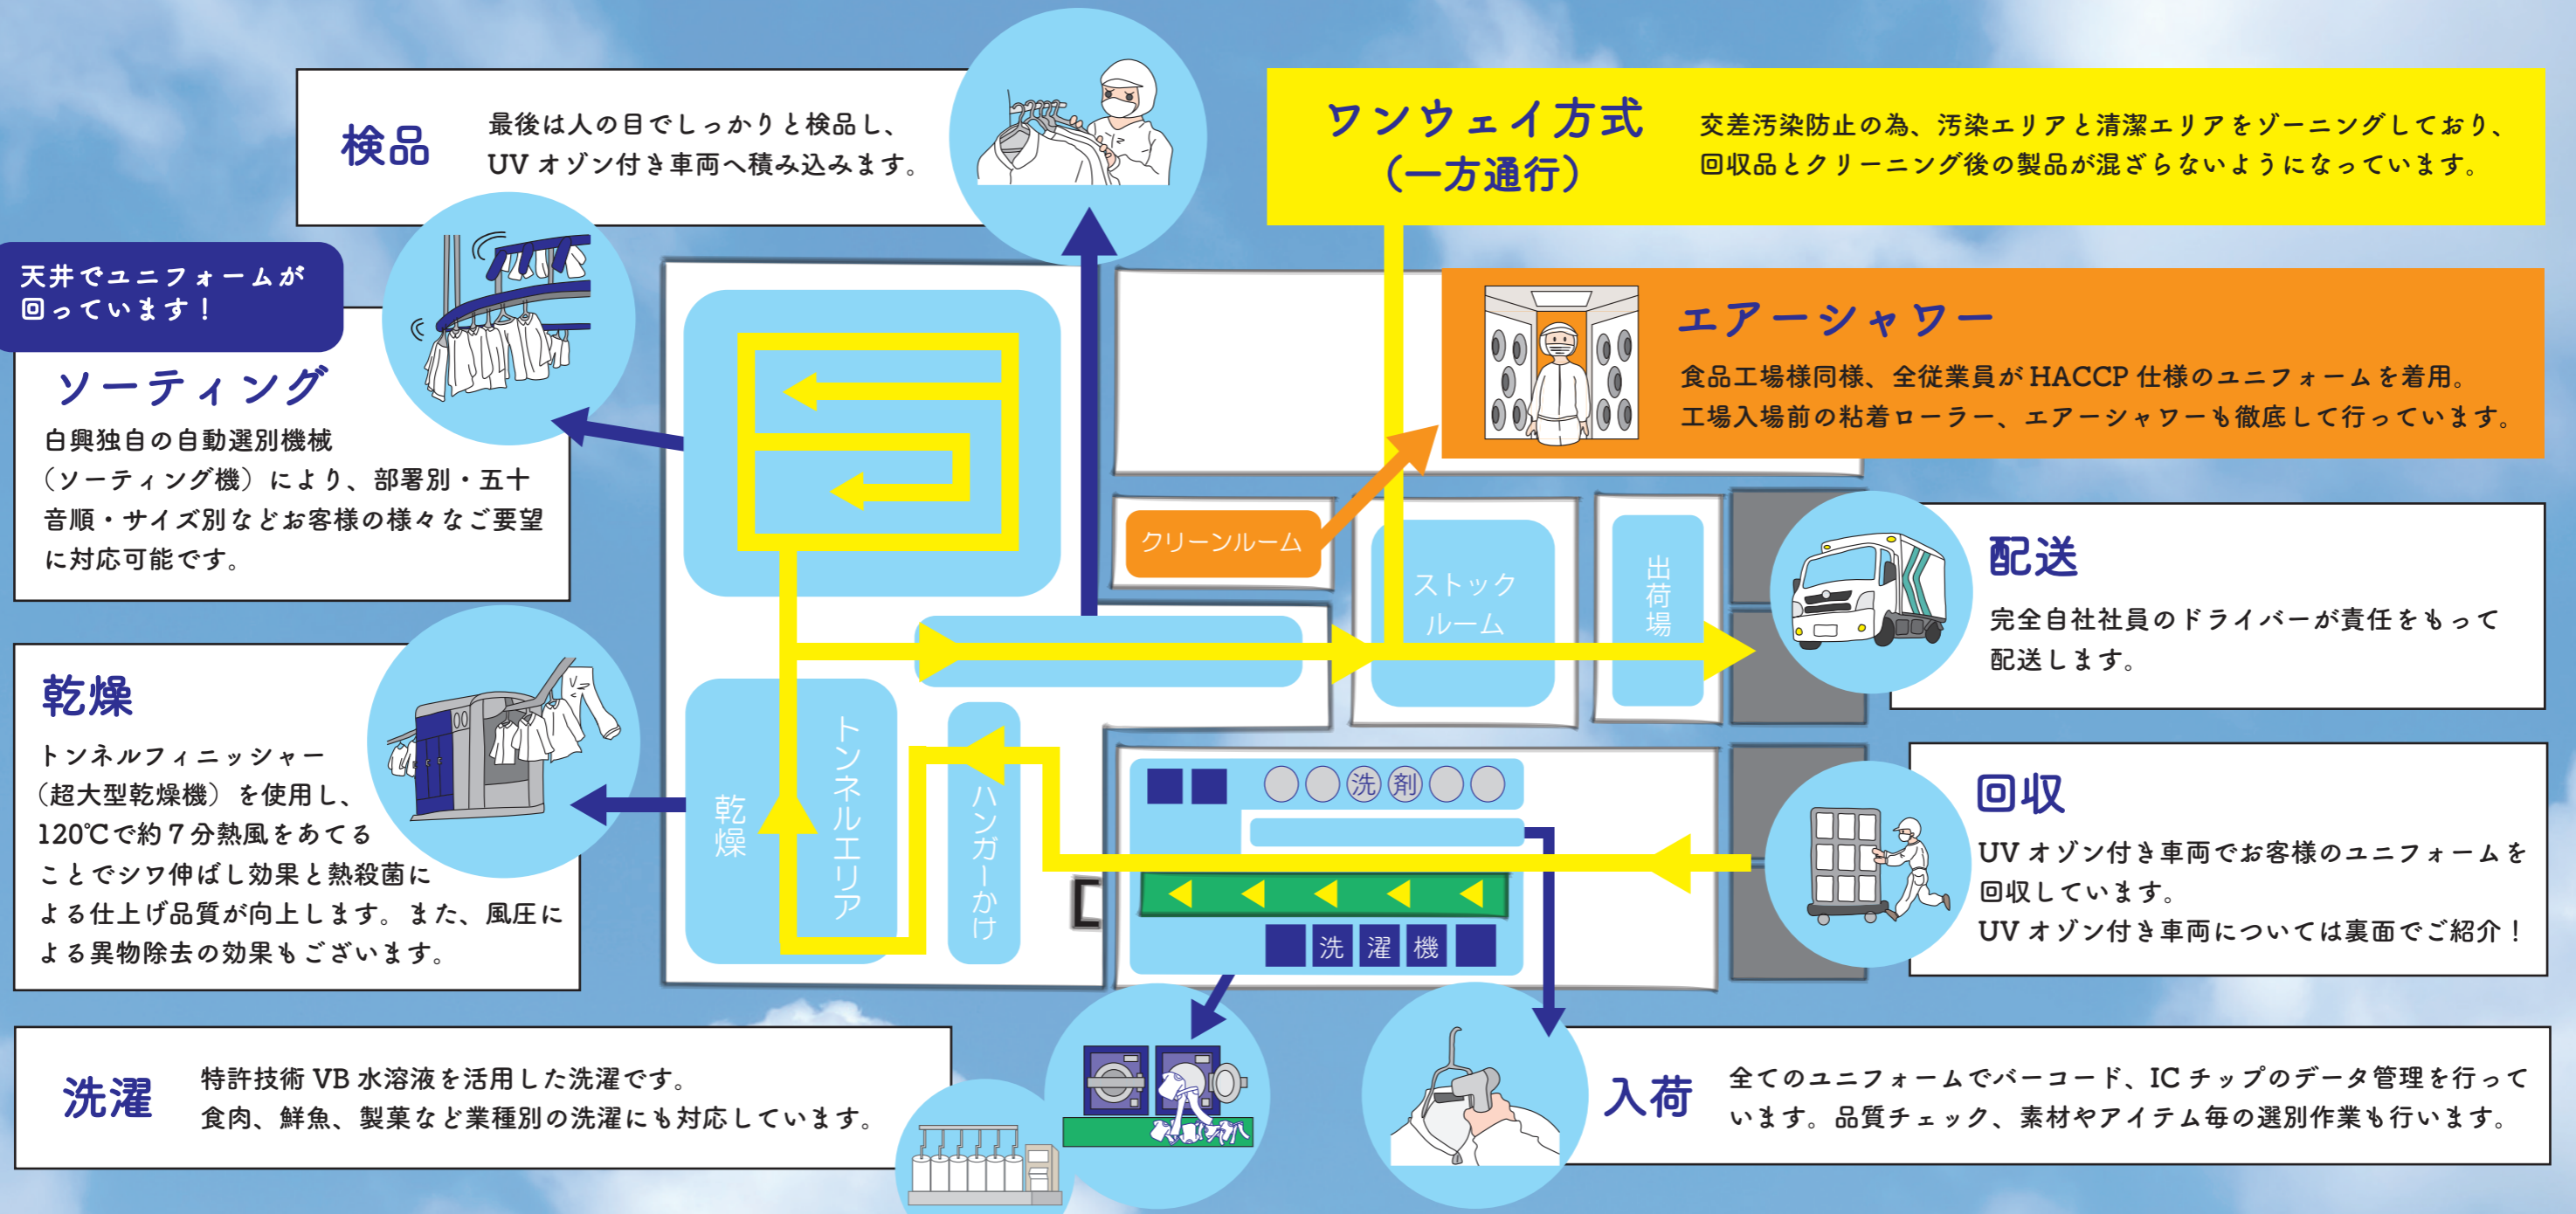

ユニフォームクリーニングの裏側を見てくださいませんか？

工場比較

戸田工場は食品工場専門クリーニング施設です。ISO22000 に準拠した衛生管理を行っています。

総合
クリーニング工場

戸田工場